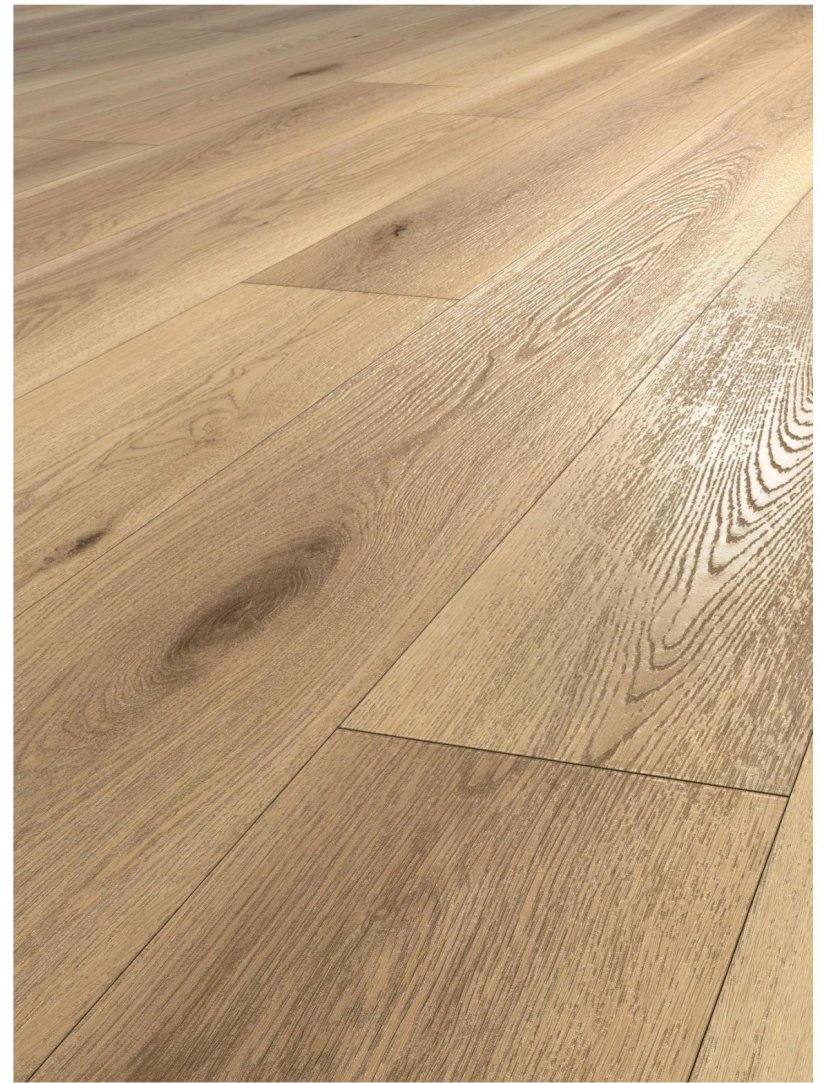

ENDURANCE SPC

NT007